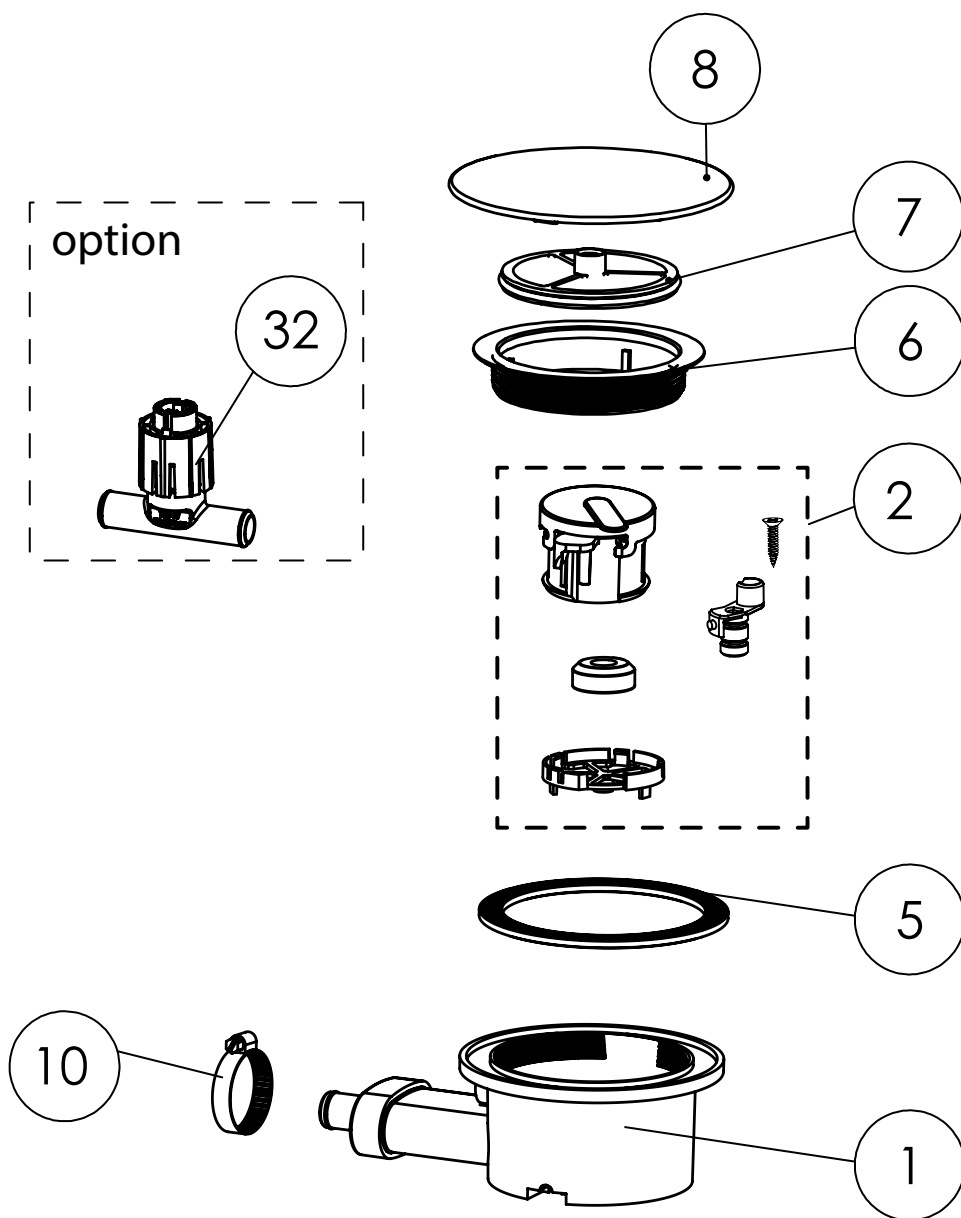

3

APPARAGE / LINK

SANIFLOOR+3

220-240V - 50-60Hz - 400 W

IP44 - 1,7A - ⚡ Classe 1

FRANCE

SOCIÉTÉ FRANÇAISE D'ASSAINISSEMENT
41 bis avenue Bosquet - 75007 Paris
Tél. +33 1 44 82 39 00
Fax +33 1 44 82 39 01

UNITED KINGDOM