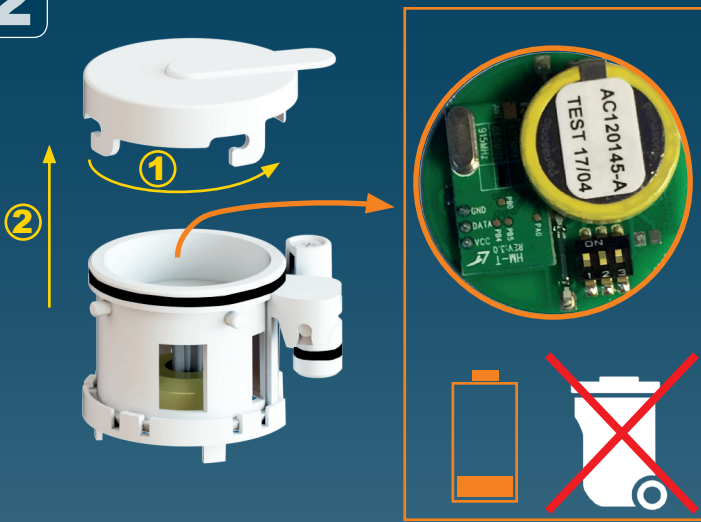

3

APPARAGE / LINK

SANIFLOOR+3

220-240V - 50-60Hz - 400 W

IP44 - 1,7A - ⚡ Classe 1

FRANCE

SOCIÉTÉ FRANÇAISE D'ASSAINISSEMENT
41 bis avenue Bosquet - 75007 Paris
Tél. +33 1 44 82 39 00
Fax +33 1 44 82 39 01

UNITED KINGDOM